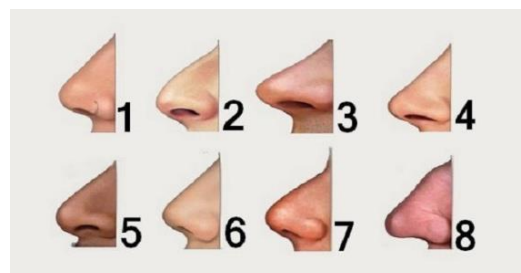

NOSE = Naso

- → Big (grande)
- → Small (piccolo)
- → Hooked (uncino – aquilino)
- → Snub (schacciato - piatto - camuso)
- → Normaly (Normale)