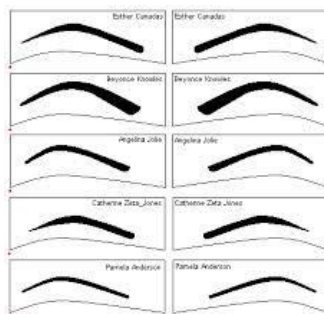

TOE = Dito del Piede

DESCRIBING APPARENCE = Descrivere L'Apparenza

FACE = Viso

- Round (rotondo)
- Square (squadrato)
- Oval (ovale)
- Triangular (triangolare)
- Long (lungo/allungato)
- Heart (a cuore)

- Glasses (occhiali) 
- Braces (apparecchio odontoiatrico) 
- Moustache (baffi) 
- Beard (barba) 
- Dimple (fossetta) 
- Freckles (Lentiggini) 

EYES = Occhi

- Big (grandi)
- Small (piccoli)

- Blue (blu)
- Brown (marroni/castani)
- Hazel (nocciola)
- Green (verdi)
- Black (neri)
- Grey (grigi)
- Dark/Light Brown (chiari/scuri)

EYEBROWS = sopracciglia

- Thick (spesse)
- Thin (sottili)
- Arched (arcuate)
- Normally (Normale)

COMPLEXION = Carnagione

- Fair (chiara)
- Dark (scura)
- Olive (olivastra)
- Pale (pallida)
- Tanned (abbronzata)

LIPS = Labbra

- Thin (sottili)
- Thick (carnose)
- Normaly (normale)

HAIR = Capelli

- Long / Short (lunghi/corti)
- Straight / Curly (lisci / ricci)
- Bald (calvo)
- Spiky (a spazzola)
- Wavy (ondulati)
- Plaits (treccia)
- Pony Tail (coda di cavallo)

- Blonde (biondi)
- Brown (marroni-castani)
- Black (neri)
- Red (rossi)
- Grey (grigi)
- White (bianchi)
- Reddish-Brown (castano-rossastro)
- Dark / Light (scuri / chiari)