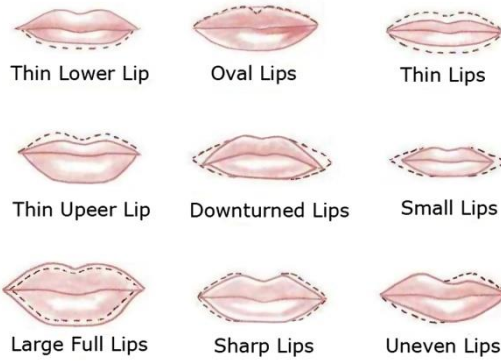

TOE = Dito del Piede

DESCRIBING APPARENCE = Descrivere L'Apparenza

FACE = Viso

- Round (rotondo)
- Square (squadrato)
- Oval (ovale)
- Triangular (triangolare)
- Long (lungo/allungato)
- Heart (a cuore)

- Glasses (occhiali) 
- Braces (apparecchio odontoiatrico) 
- Moustache (baffi) 
- Beard (barba) 
- Dimple (fossetta) 
- Freckles (Lentiggini) 

EYES = Occhi

- Big (grandi)
- Small (piccoli)

- Blue (blu)
- Brown (marroni/castani)
- Hazel (nocciola)
- Green (verdi)
- Black (neri)
- Grey (grigi)
- Dark/Light Brown (chiari/scuri)

EYEBROWS = sopracciglia

- Thick (spesse)
- Thin (sottili)
- Arched (arcuate)
- Normally (Normale)

COMPLEXION = Carnagione

- Fair (chiara)
- Dark (scura)
- Olive (olivastra)
- Pale (pallida)
- Tanned (abbronzata)

LIPS = Labbra

- Thin (sottili)
- Thick (carnose)
- Normaly (normale)

HAIR = Capelli

- Long / Short (lunghi/corti)
- Straight / Curly (lisci / ricci)
- Bald (calvo)
- Spiky (a spazzola)
- Wavy (ondulati)
- Plaits (treccia)
- Pony Tail (coda di cavallo)

- Blonde (biondi)
- Brown (marroni-castani)
- Black (neri)
- Red (rossi)
- Grey (grigi)
- White (bianchi)
- Reddish-Brown (castano-rossastro)
- Dark / Light (scuri / chiari)