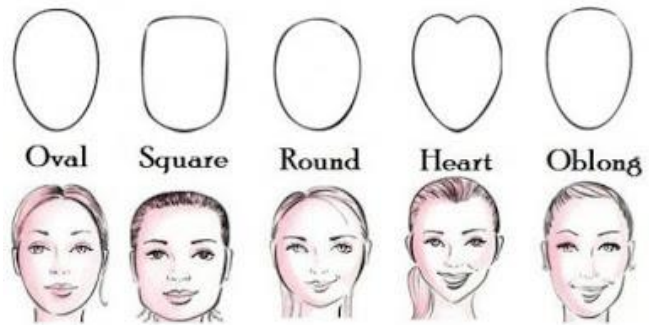

ARM = Braccio

CHEEK = Guancia

CHEST = Busto

HEART = Cuore

ELBOW = Gomito

WRIST = Polso

FACE = Viso

FINGER = Dito

FEET = Piedi

FOOT = Piede

HAND = Mano

HEAD = Testa

KNEE = Ginocchio

LEG = Gamba

SHOULDER = Spalla

THUMB = Pollice

TOE = Dito del Piede

DESCRIBING APPARENCE = Descrivere L'Apparenza

FACE = Viso

- Round (rotondo)
- Square (squadrato)
- Oval (ovale)
- Triangular (triangolare)
- Long (lungo/allungato)
- Heart (a cuore)

- Glasses (occhiali) 
- Braces (apparecchio odontoiatrico) 
- Moustache (baffi) 
- Beard (barba) 
- Dimple (fossetta) 
- Freckles (Lentiggini) 

EYES = Occhi

- Big (grandi)
- Small (piccoli)

- Blue (blu)
- Brown (marroni/castani)
- Hazel (nocciola)
- Green (verdi)
- Black (neri)
- Grey (grigi)
- Dark/Light Brown (chiari/scuri)

EYEBROWS = sopracciglia