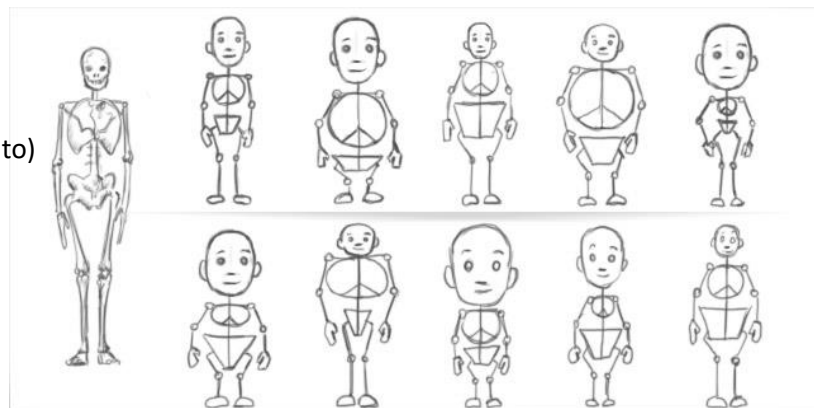

HAIR = Capelli

- Long / Short (lunghi/corti)
- Straight / Curly (lisci / ricci)
- Bald (calvo)
- Spiky (a spazzola)
- Wavy (ondulati)
- Plaits (treccia)
- Pony Tail (coda di cavallo)

- Blonde (biondi)
- Brown (marroni-castani)
- Black (neri)
- Red (rossi)
- Grey (grigi)
- White (bianchi)
- Reddish-Brown (castano-rossastro)
- Dark / Light (scuri / chiari)

BODY = Corpo – Corporatura

- Of Average Build (di corporatura media)
- Stocky (tarchiato)
- Overweight (sovrappeso)
- Well-Built (ben costruito – robust – palestrato)
- Chubby (paffutello)
- Fat (grasso)
- Thin (magro)
- Slim (snello)
- Plump (pienotto)
- Tall / Short (alto / basso)
- Skinny (secco – smilzo)