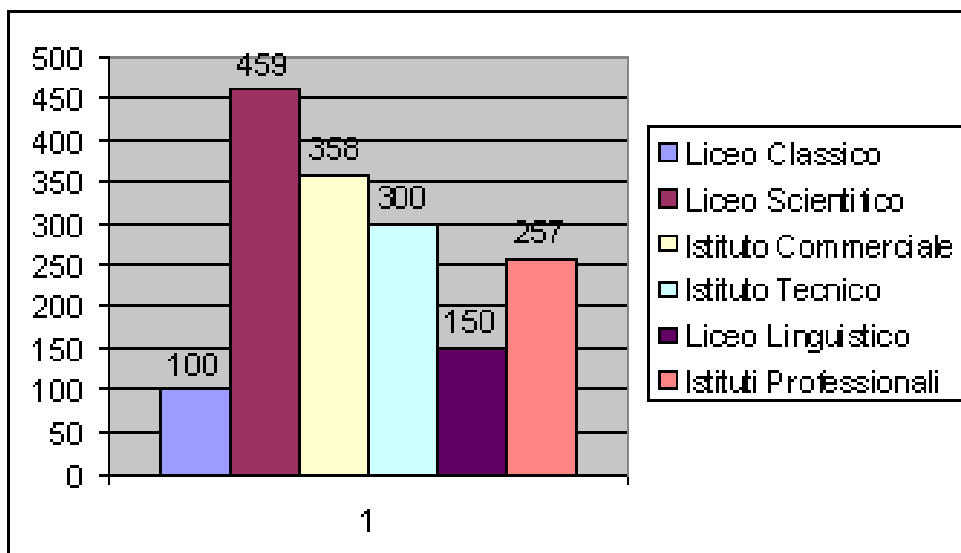

dati relativi ad una indagine svolta in una classe sugli sport praticati dagli allievi sono raccolti in una tabella e visualizzati con un **diagramma a strisce**