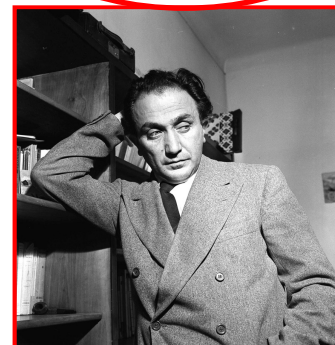

**I POETI ERMETICI PIÙ
SIGNIFICATIVI SONO:**

**GIUSEPPE
UNGARETTI**
1888 - 1970

**SALVATORE
QUASIMODO**
1901 - 1968

**EUGENIO
MONTALE**
1896 - 1981

**ALFONSO
GATTO**
1909 - 1976

**MARIO
LUZZI**
1914 - 2005