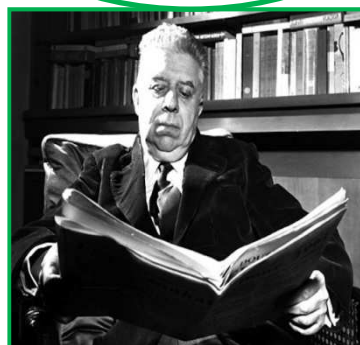

**I POETI ERMETICI PIÙ
SIGNIFICATIVI SONO:**

**GIUSEPPE
UNGARETTI**
1888 - 1970

**SALVATORE
QUASIMODO**
1901 - 1968

**EUGENIO
MONTALE**
1896 - 1981

**ALFONSO
GATTO**
1909 - 1976

**MARIO
LUZZI**
1914 - 2005