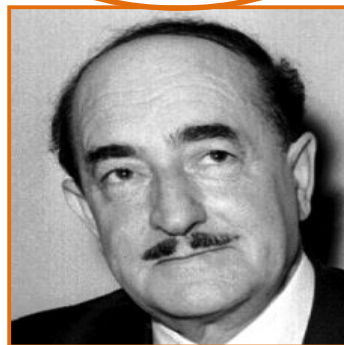

**I POETI ERMETICI PIÙ
SIGNIFICATIVI SONO:**

**GIUSEPPE
UNGARETTI**
1888 - 1970

**SALVATORE
QUASIMODO**
1901 - 1968

**EUGENIO
MONTALE**
1896 - 1981

**ALFONSO
GATTO**
1909 - 1976

**MARIO
LUZZI**
1914 - 2005