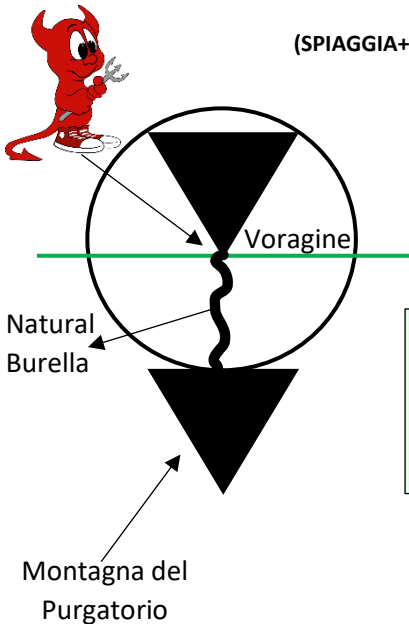

IL PURGATORIO

(SPIAGGIA+1 ANTIPURGATORIO + 7 CORNICI + 1 PARADISO TERRESTRE=10)

La caduta di **LUCIFERO** sulla Terra aveva creato una voragine

Luogo in cui restano le persone pentite prima di salire nei cieli del Paradiso.

Qui si rimedia ai propri peccati

Luogo di speranza

Dall'altro lato della superficie terrestre in corrispondenza della voragine si era così creata la **montagna del PURGATORIO**

EMISFERO AUSTRALE (delle acque)

Il regno delle anime che hanno peccato **MA** che si sono **PENTITE PRIMA DELLA MORTE**

Coloro che hanno tardato eccessivamente nel pentirsi o che si sono pentite (in modo sincero) in punto di morte resteranno (anime negligenti) nell'**ANTIPURGATORIO** prima di salire la montagna per un tempo pari alla loro vita terrena, ma per coloro che furono scomunicati dalla Chiesa devono moltiplicare la sosta x 30! È suddiviso in 2 BALZE divise da UN'ALTA RIPA

Tutte le anime devono passare in tutte le cornici; si resta di più in quelli dei peccati commessi → **OBIETTIVO** → raggiungere il Paradiso!

Vi è un terremoto ogni volta che un'anima sale nei cieli.

Il PURGATORIO è caratterizzato da Preghiera, Coralità e speranza