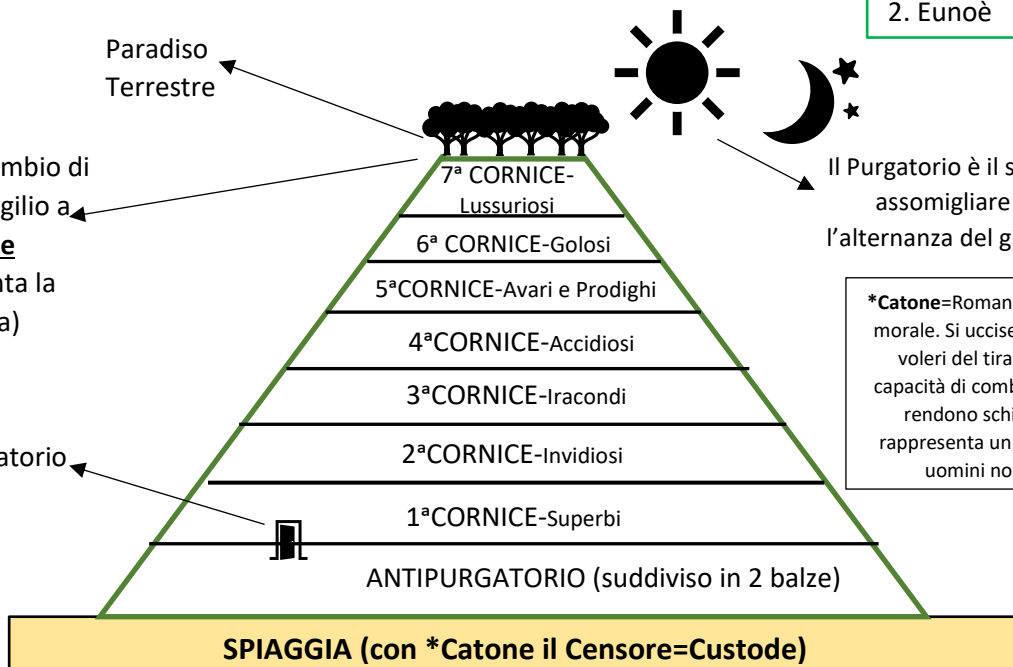

Coloro che hanno tardato eccessivamente nel pentirsi o che si sono pentite (in modo sincero) in punto di morte resteranno (anime negligenti) nell'**ANTIPURGATORIO** prima di salire la montagna per un tempo pari alla loro vita terrena, ma per coloro che furono scomunicati dalla Chiesa devono moltiplicare la sosta x 30! È suddiviso in 2 BALZE divise da UN'ALTA RIPA

Tutte le anime devono passare in tutte le cornici; si resta di più in quelli dei peccati commessi → **OBIETTIVO** → raggiungere il Paradiso!

Vi è un terremoto ogni volta che un'anima sale nei cieli.

Il PURGATORIO è caratterizzato da Preghiera, Coralità e speranza

Le anime penitenti sono distribuite in **7 CORNICI**

(una per ciascun peccato capitale)

Man mano che si sale i peccati da scontare sono più lievi (al contrario dell'Inferno)

Sulla cima del monte vi è il **PARADISO TERRESTRE** dove vivevano Adamo ed Eva

Nel paradiso terrestre vi sono **2 FIUMI**:

1. Letè
2. Eunoè

Paradiso Terrestre

Qui vi è un cambio di guida da Virgilio a **Beatrice** (rappresenta la Teologia)

Il Purgatorio è il solo tra i 3 Regni ad assomigliare alla Terra, con l'alternanza del giorno e della notte.

***Catone**=Romano. simbolo della libertà morale. Si uccise per non sottostare ai voleri del tiranno (per Dante è la capacità di combattere i peccati che ci rendono schiavi). Il suicidio che rappresenta un insegnamento per gli uomini non è condannato.

Porta del Purgatorio